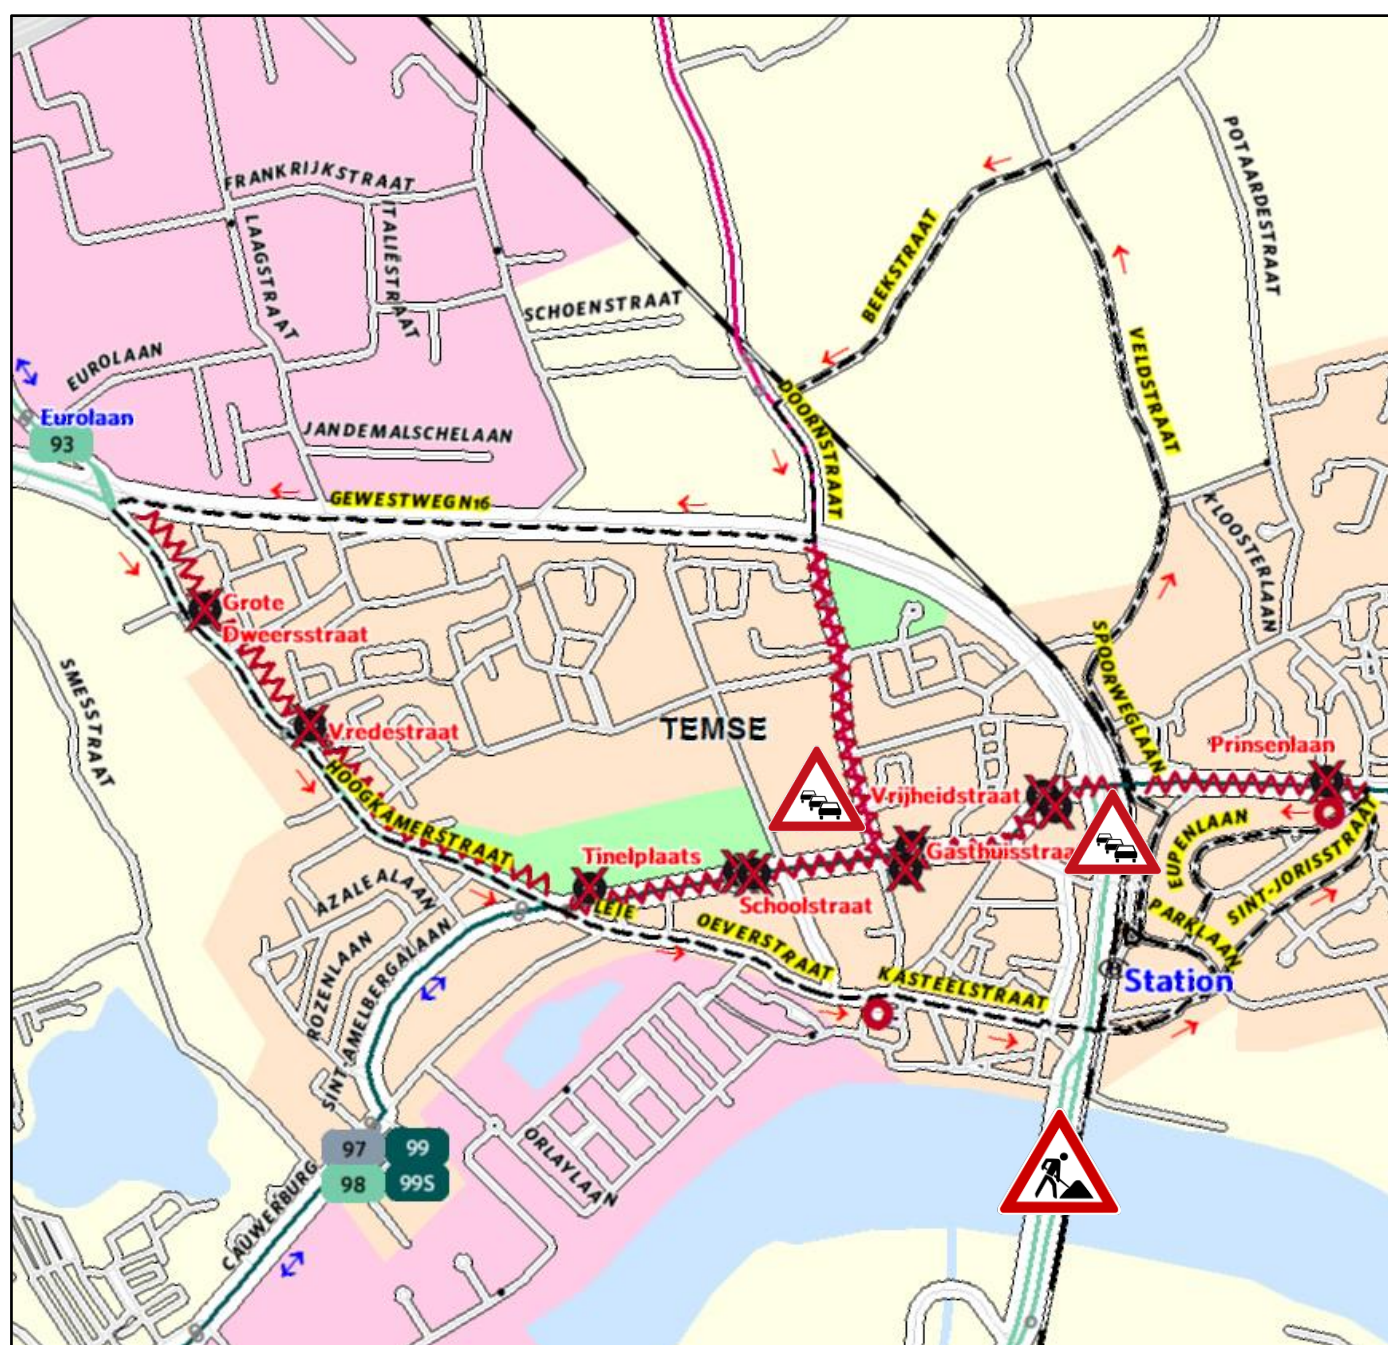

Plaats

Temse

Niet-bediende haltes

Temse: Prinsenlaan, Vrijheidstraat, Gasthuisstraat, Schoolstraat, Tinelplaats, Grote Dweersstraat, Vredestraat

Vervanghaltes

Temse: Eurolaan (enkel lijn 93), Station

Tijdelijke haltes

In de Eupenlaan, op de hoek met de Sint-Jorisstraat (richting Sint-Niklaas), en in de Oeverstraat, op de hoek met de Paterstraat (richting Antwerpen)

© HERE

Legende

niet-bediende halte

vervanghalte

nieuwe reisweg