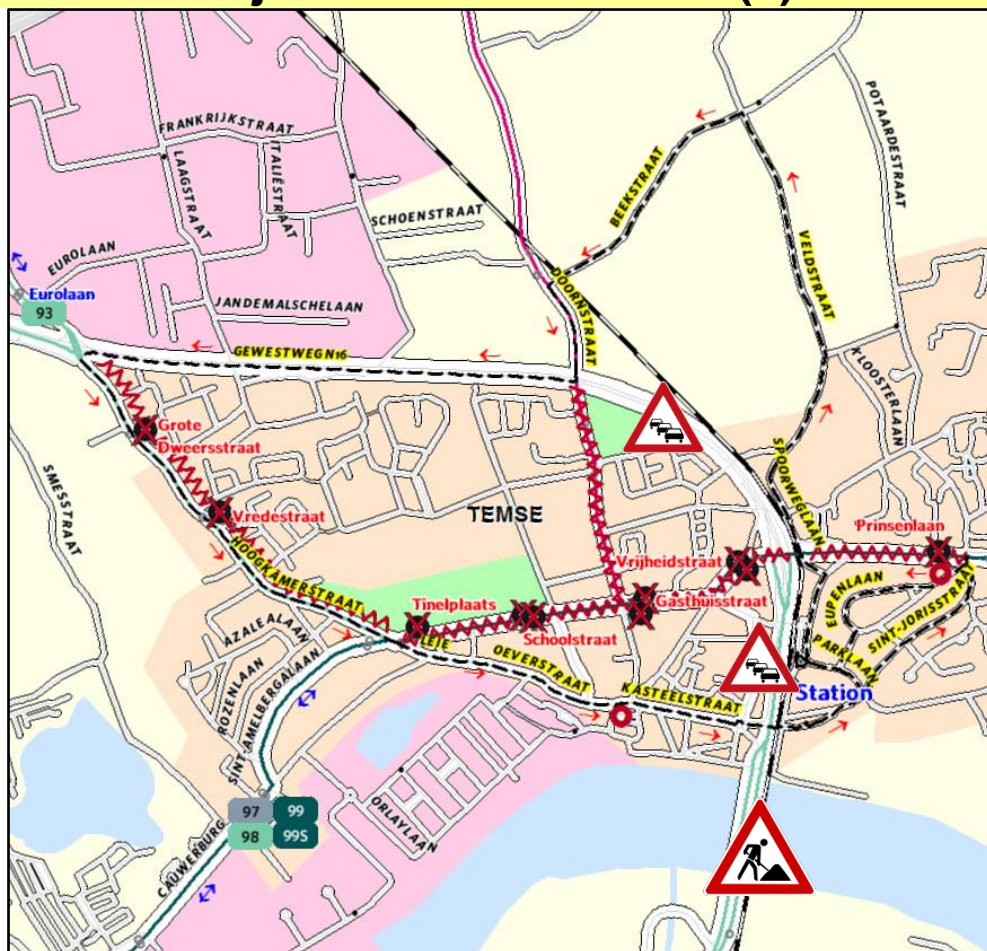

99S

Reden

Grote verkeershinder n.a.v. werken Scheldebrug

Periode

Van maandag 13 mei 2019 tot en met vrijdag 17 mei 2019

Om grote vertragingen te vermijden zullen de bussen van bovengenoemde lijnen tijdens de werken aan de Scheldebrug in Temse

**op weekdays tijdens de spits**  
**van 6:00 tot 9:00 en van 15:30 tot 19:00**  
een aangepaste reisweg volgen!

Lijnen 93 – 97 – 98 – 99(s)

Lijn 95

Reizigers in het centrum van Temse worden verwezen naar de halte aan het station.  
Richting Sint-Niklaas / Hamme wordt een tijdelijke halte voorzien in de Eupenlaan  
Richting Antwerpen L.O. / Bornem wordt een tijdelijke halte voorzien op de Markt.

**Gelieve rekening te houden met deze tijdelijke aanpassing!**

© HERE

Legende

niet-bediende halte

vervanghalte

nieuwe reisweg

afgeschafte reisweg

tijdelijke halte